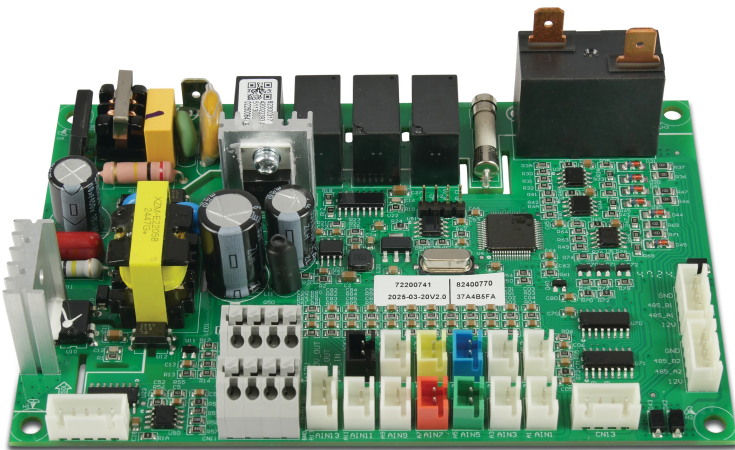

PCB Kretskort 82300317 + 82400770 type P21V/32 (7036157)

Genererad den: 09/11/2025

Bevo Nordic A/S
Pakhusgården 54
5000 Odense C
Danmark
+45 66 19 25 45
info@bevo.dk
<http://www.bevo.com>