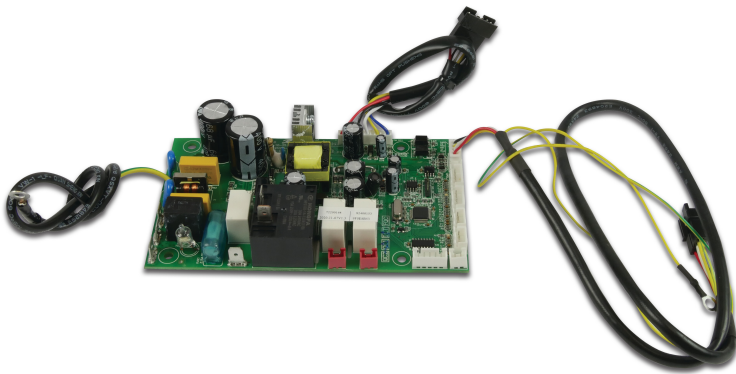

Kretskort MXL405 PCF-2.2 (7028144)

Genererad den: 06/11/2025

Bevo Nordic A/S
Pakhusgården 54
5000 Odense C
Danmark
+45 66 19 25 45
info@bevo.dk
<http://www.bevo.com>