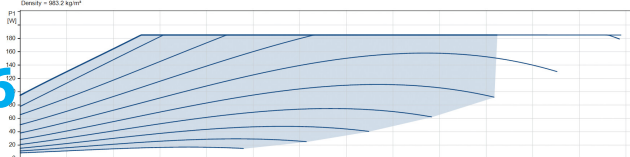

Storlek

1.5"

Ampere

1.56 A

Genererad den: 09/05/2026

Bevo Nordic A/S
Pakhusgården 54
5000 Odense C
Danmark
+45 66 19 25 45
info@bevo.dk
<http://www.bevo.com>