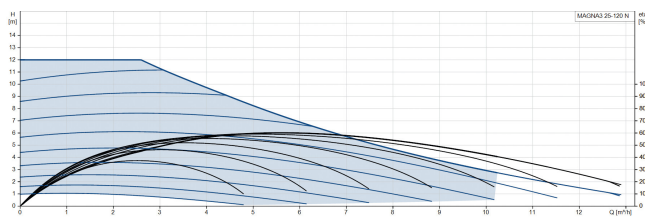

Storlek

1.5"

Ampere

1.56 A

Genererad den: 09/05/2026

Bevo Nordic A/S
Pakhusgården 54
5000 Odense C
Danmark
+45 66 19 25 45
info@bevo.dk
<http://www.bevo.com>