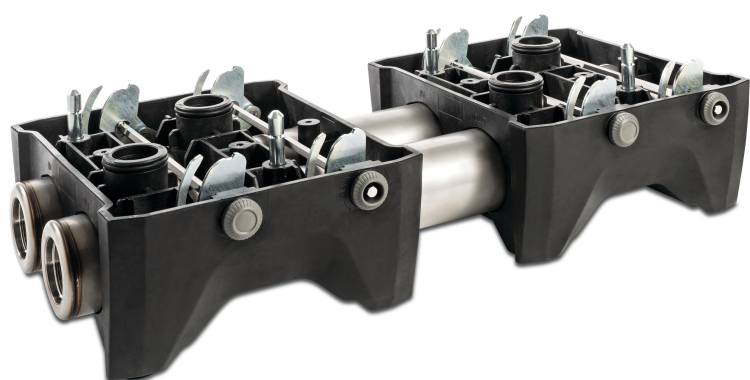

# DAB Docking station 2" invändig gänga type 2 ESYDOCK MAX GAS (7033891)

# TEKNISKA SPECIFIKATIONER

Typ 2 Esysdock Max Gas

Anslutning invändig gänga

Storlek 2"

**Genererad den: 26/02/2026**

Bevo Nordic A/S  
Pakhusgården 54  
5000 Odense C  
Danmark  
+45 66 19 25 45  
[info@bevo.dk](mailto:info@bevo.dk)  
<http://www.bevo.com>