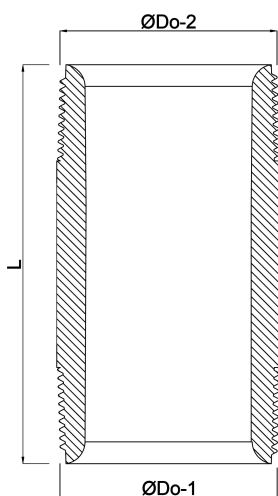

**Profec Nr. 23 Nippelrör  
mässing 1/2" utvändig gänga  
40bar 140 mm (0701816)**

# TEKNISKA SPECIFIKATIONER

Material	mässing
Anslutning	utvändig gänga
Fitting nr.	Nr. 23
Tryck	40 bar
Storlek	1/2"
Längd	140 mm

## DIMENSIONER

L	140 mm
ØDo-1	1/2 "
ØDo-2	1/2 "