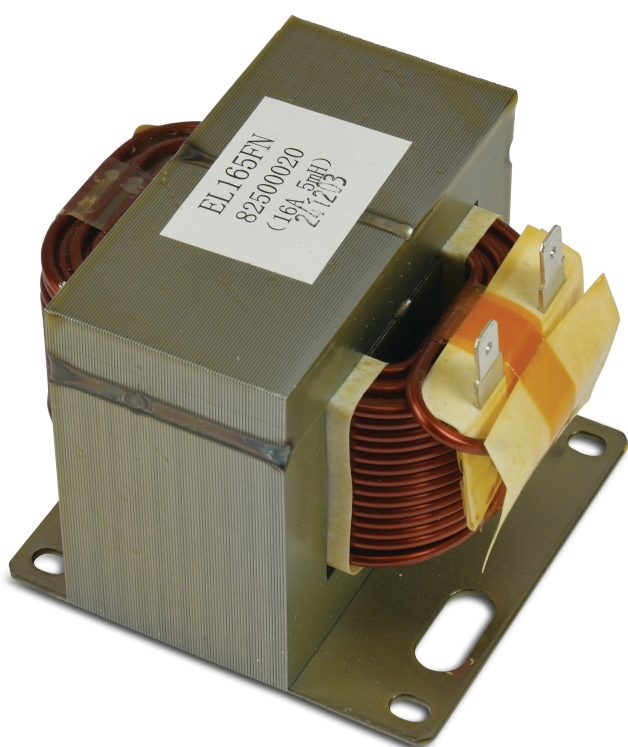

Reaktor för SP13/SP28 (7034053)

Genererad den: 09/11/2025

Bevo Nordic A/S
Pakhusgården 54
5000 Odense C
Danmark
+45 66 19 25 45
info@bevo.dk
<http://www.bevo.com>