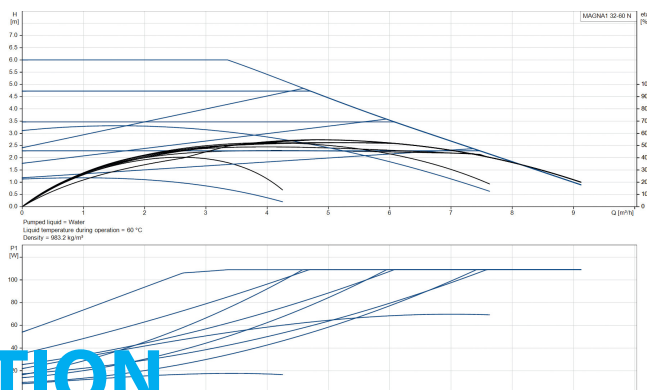

Ampere

0.9 A

PRODUKTINFORMATION

Den nya MAGNA1 är det enkla valet för ett väl utfört arbete. Det är det perfekta valet vid utbyte av äldre cirkulationspumpar och tack vare dess överensstämmelse med EuP 2015-reglerna är betydande besparingar på el en verklighet. Det idealiska valet för grundläggande prestandabehov i applikationer där enkel systemkontroll och övervakning önskas. Övervakning via felrelä, vilket säkerställer sinnesro. Digital start/stopp-ingång tillgänglig för fjärrstyrning av pumpen. Kontinuerlig drift och minskad stilleståndstid med den trådlösa tvillingpumpfunktionen (tillgänglig på dubbelpumpar). Högt energieffektivitet som resulterar i betydande besparingar på el. Enkel installation och användning via det enkla användargränssnittet. Ingen underhåll behövs tack vare den kapslade rotortypens design. MAGNA1 är det enkla och effektiva valet för de flesta applikationer inklusive uppvärmning, huvudpump, blandningslingor, uppvärmningsytor, kylning, luftkonditioneringsytor, markvärmepumpsystem och mindre kylapplikationer.

Funktioner:

- Proportionell tryckkontroll.
- Konstant tryckkontroll.
- Konstant kurva/konstant hastighet.
- Ingen extern motorskydd krävs.
- Isoleringsskal levereras med enkelpumpar för värmesystem.
- Brett temperaturområde tack vare termisk separation av styrboxen och det pumpade mediet.

Genererad den: 08/05/2026

Bevo Nordic A/S
Pakhusgården 54