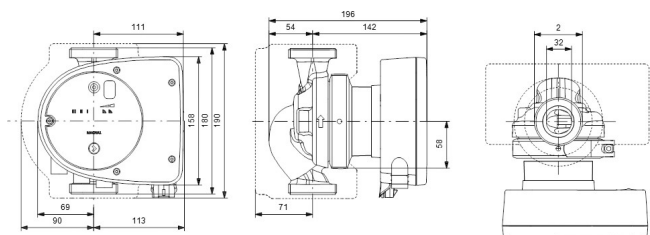

# TEKNISKA SPECIFIKATIONER

Färg svart/röd

Material rostfritt stål

Pump body rostfritt stål

Material impeller 1 glasfiberförstärkt PES

Anslutning utvändig gänga

Volt 230VAC

Max temperatur 110 °C

Storlek 2"

Ampere

0.9 A