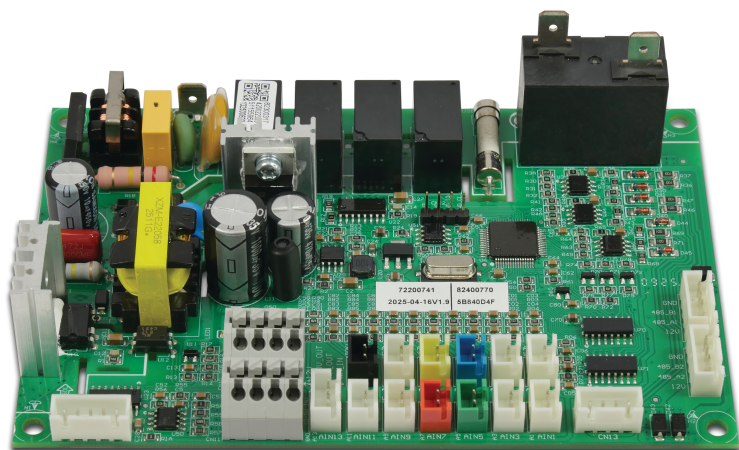

PCB Kretskort 82300317 + 82400770 type P21TV/32 (7036158)

Genererad den: 09/11/2025

Bevo Nordic A/S
Pakhusgården 54
5000 Odense C
Danmark
+45 66 19 25 45
info@bevo.dk
<http://www.bevo.com>