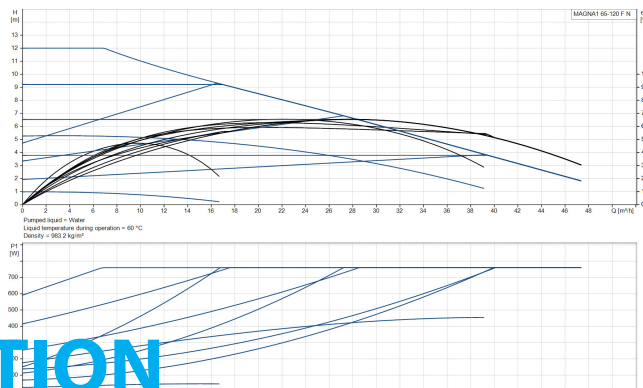

Ampere

3.42 A

PRODUKTINFORMATION

Den nya MAGNA1 är det enkla valet för ett väl utfört arbete. Det är det perfekta valet vid utbyte av äldre cirkulationspumpar och tack vare dess överensstämmelse med EuP 2015-reglerna är betydande besparingar på el en verklighet. Det idealiska valet för grundläggande prestandabehov i applikationer där enkel systemkontroll och övervakning önskas. Övervakning via felrelä, vilket säkerställer sinnesro. Digital start/stopp-ingång tillgänglig för fjärrstyrning av pumpen. Kontinuerlig drift och minskad stilleståndstid med den trådlösa tvillingpumpfunktionen (tillgänglig på dubbelpumpar). Hög energieffektivitet som resulterar i betydande besparingar på el. Enkel installation och användning via det enkla användargränssnittet. Ingen underhåll behövs tack vare den kapslade rotortypens design. MAGNA1 är det enkla och effektiva valet för de flesta applikationer inklusive uppvärmning, huvudpump, blandningsslingor, uppvärmningsytor, kylning, luftkonditioneringsytor, markvärmepumpsystem och mindre kylapplikationer.

Funktioner:

- Proportionell tryckkontroll.
- Konstant tryckkontroll.
- Konstant kurva/konstant hastighet.
- Ingen extern motorskydd krävs.
- Isoleringsskal levereras med enkelpumpar för värmesystem.
- Brett temperaturområde tack vare termisk separation av styrboxen och det pumpade mediet.

Genererad den: 08/05/2026

Bevo Nordic A/S
Pakhusgården 54