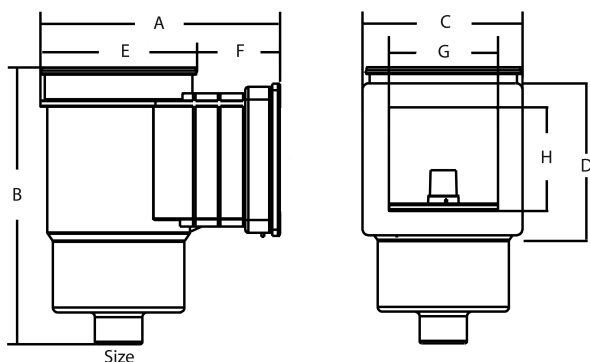

# Hayward Skimmer ABS 2" invändig gänga vit rektangulär type Auto-Skim Small (7010276)

 **HAYWARD®**

# TEKNISKA SPECIFIKATIONER

Färg	vit
Typ	Auto-Skim Small
Material	ABS
Modell	rektangulär
Anslutning	invändig gänga
Lämplig för	liner pooler
Storlek	2"

# DIMENSIONER

E	266 mm
H	143 mm
A	480 mm
B	500 mm
C	298 mm
D	217 mm
F	214 mm
G	195 mm

# PRODUKTINFORMATION

Skimmerns staplingsram är justerbar i höjden. (3 cm)

**Genererad den: 05/11/2025**

Bevo Nordic A/S  
Pakhusgården 54  
5000 Odense C  
Danmark  
+45 66 19 25 45  
[info@bevo.dk](mailto:info@bevo.dk)  
<http://www.bevo.com>