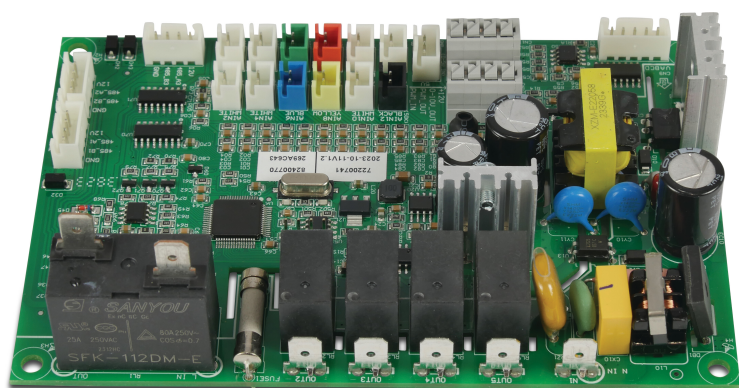

PCB Kretskort 82300317 + 82400770 type P31TV/32 (7036162)

Genererad den: 09/11/2025

Bevo Nordic A/S
Pakhusgården 54
5000 Odense C
Danmark
+45 66 19 25 45
info@bevo.dk
<http://www.bevo.com>