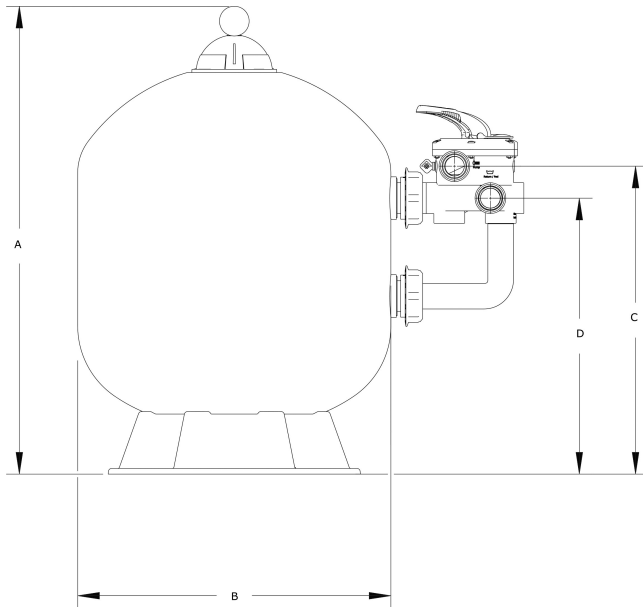

Sandfilter PP 1 1/2" invändig gänga 3,75bar beige type S530 (7043242)

TEKNISKA SPECIFIKATIONER

Färg	beige
Material	PP
Anslutning	invändig gänga
Tryck	3,75 bar
Max temp.	40 °C
Typ	S530
Kapacitet	10 m ³ /h
Storlek	1 1/2"
Diameter	530 mm
Vikt	12 kg
Sand	100 kg
Filtyta	0.22 m ²
Max poolvolym	50 m ³

DIMENSIONER

B	21 inch
Blanches	21

A 795 mm

B 530 mm

C 431 mm

D 281 mm

Genererad den: 08/11/2025

Bevo Nordic A/S
Pakhusgården 54
5000 Odense C
Danmark
+45 66 19 25 45
info@bevo.dk
<http://www.bevo.com>