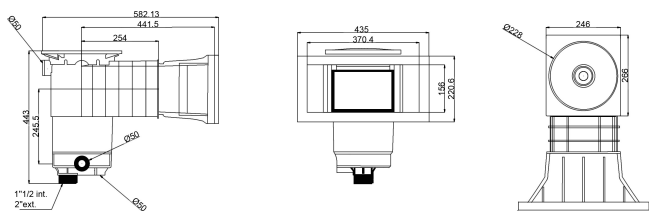

Weltico Skimmer ABS 1 1/2" x 2" invändig gänga antracit type A400 Design (7039315)

weltico

TEKNISKA SPECIFIKATIONER

Typ	A400 Design
Material	ABS/rostfritt stål
Lämplig för	concrete/liner
Anslutning	invändig gänga
Färg	antracit
Storlek	1 1/2" x 2"

DIMENSIONER

A	565 mm
B	459 mm
E	246 mm
F	319 mm
G	370 mm
H	156 mm

PRODUKTINFORMATION

Cirka 7 m³/h (vid en hastighet av 1,5 m/s) om ansluten till 1 1/2"-utloppet med ett Ø50 rör
Cirka 10 m³/h (vid en hastighet av 1,5 m/s) om ansluten till 2"-utloppet med ett Ø63 rör