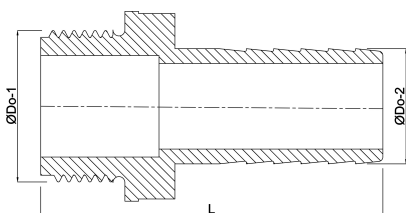

**Slangstuss nylon 1/8" x 6 mm  
utvändig gänga x  
slangkoppling 10bar grå  
(0440133)**

# TEKNISKA SPECIFIKATIONER

Färg	grå
Material	nylon
Anslutning	utvändig gänga x slangkoppling
Max temperatur	80 °C
Tryck	10 bar
Max temp.	80 °C
Storlek	1/8" x 6 mm
Skruvnyckel	10

## DIMENSIONER

L	32.5 mm
ØDi-1	4 mm
ØDo-2	6 mm
ØDo-1	1/8 "

**Genererad den: 09/11/2025**

Bevo Nordic A/S  
Pakhusgården 54  
5000 Odense C  
Danmark  
+45 66 19 25 45  
[info@bevo.dk](mailto:info@bevo.dk)  
<http://www.bevo.com>