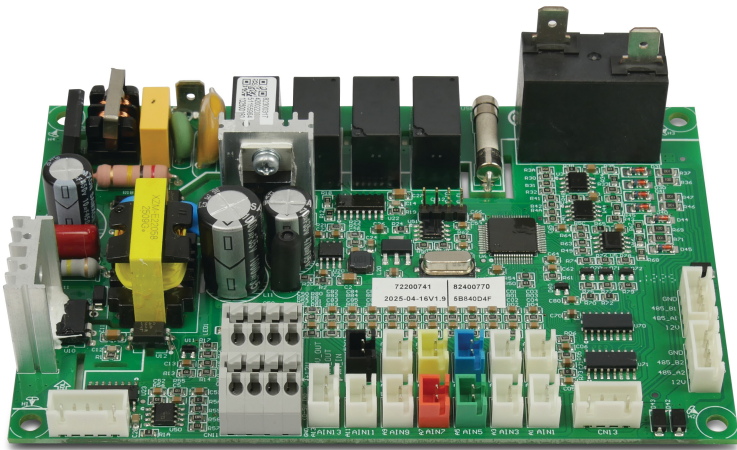

# PCB Kretskort 82300317 + 82400770 type P35X/32 (7036153)

**Genererad den: 09/11/2025**

Bevo Nordic A/S  
Pakhusgården 54  
5000 Odense C  
Danmark  
+45 66 19 25 45  
[info@bevo.dk](mailto:info@bevo.dk)  
<http://www.bevo.com>