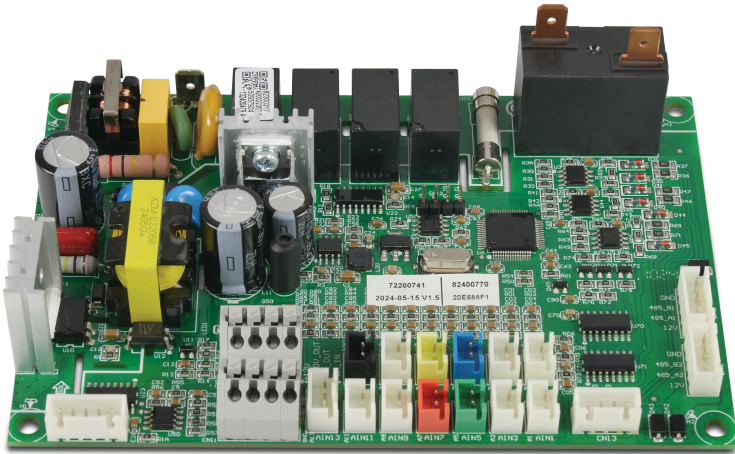

PCB Kretskort 82300317 + 82400770 type P31V/32 (7036161)

Genererad den: 09/11/2025

Bevo Nordic A/S
Pakhusgården 54
5000 Odense C
Danmark
+45 66 19 25 45
info@bevo.dk
<http://www.bevo.com>