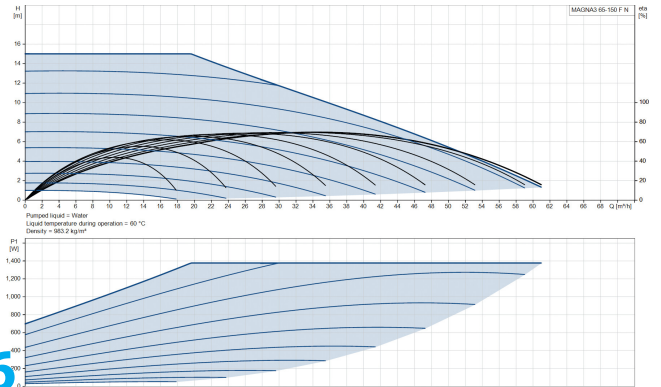

Storlek

DN65

Ampere

5.68 A

Genererad den: 09/05/2026

Bevo Nordic A/S
Pakhusgården 54
5000 Odense C
Danmark
+45 66 19 25 45
info@bevo.dk
<http://www.bevo.com>