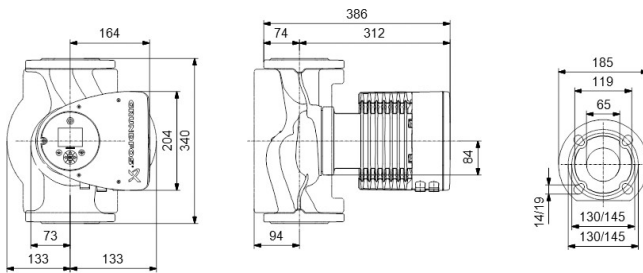

Storlek

DN65

Ampere

5.68 A

Genererad den: 09/05/2026

Bevo Nordic A/S
Pakhusgården 54
5000 Odense C
Danmark
+45 66 19 25 45
info@bevo.dk
<http://www.bevo.com>