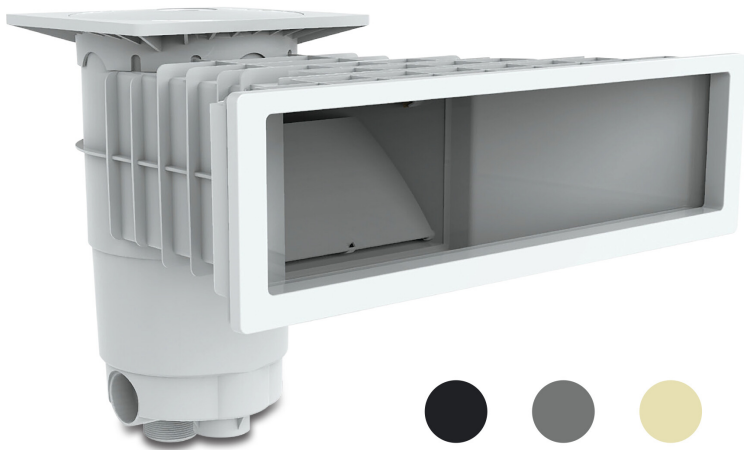

# Weltico Skimmer ABS 1 1/2" x 2" invändig gänga grå type A500 Design (7039320)

weltico

# TEKNISKA SPECIFIKATIONER

Typ	A500 Design
Material	ABS/rostfritt stål
Lämplig för	concrete/liner
Anslutning	invändig gänga
Färg	grå
Storlek	1 1/2" x 2"

# DIMENSIONER

A	583 mm
B	443 mm
C	542 mm
D	157.5 mm
E	266 mm
F	317 mm
G	494.7 mm
H	118.7 mm