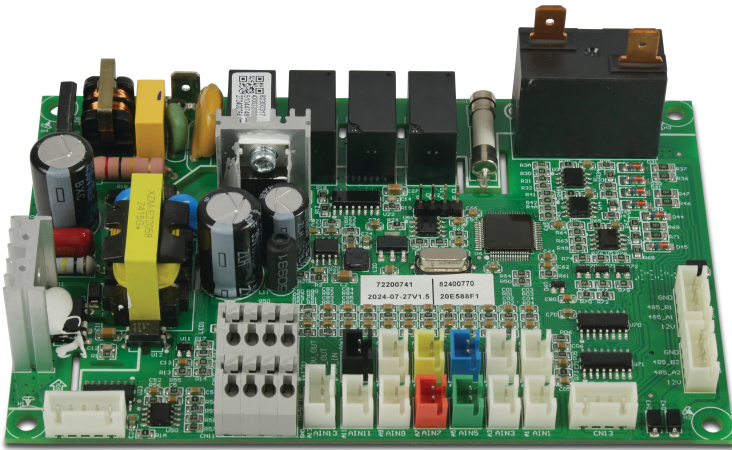

# PCB Kretskort 82300317 + 82400770 type P35TV/32 (7036163)

**Genererad den: 09/11/2025**

Bevo Nordic A/S  
Pakhusgården 54  
5000 Odense C  
Danmark  
+45 66 19 25 45  
[info@bevo.dk](mailto:info@bevo.dk)  
<http://www.bevo.com>