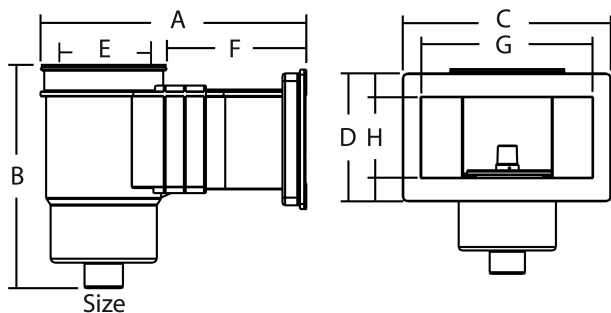

Hayward Skimmer bred ABS 2" invändig gänga vit rektangulär type Premium Large (7006523)

 **HAYWARD®**

TEKNISKA SPECIFIKATIONER

Typ Premium Large

Material ABS/rostfritt stål

Modell rektangulär

Anslutning invändig gänga

Färg vit

Lämplig för liner pooler

Storlek 2"

DIMENSIONER

A 541 mm

B 436 mm

C 450 mm

D 215 mm

E 230 mm

F 311 mm

G 400 mm

H 127 mm

Genererad den: 26/02/2026

Bevo Nordic A/S
Pakhusgården 54
5000 Odense C
Danmark
+45 66 19 25 45
info@bevo.dk
<http://www.bevo.com>