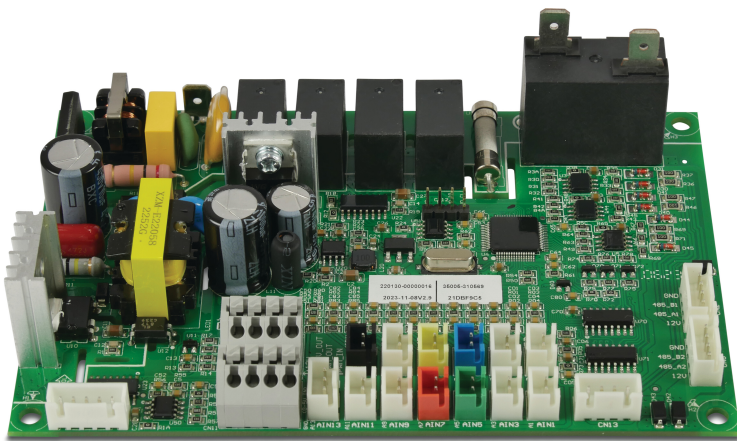

Kontroll für SP28 (7034084)

Genererad den: 09/11/2025

Bevo Nordic A/S
Pakhusgården 54
5000 Odense C
Danmark
+45 66 19 25 45
info@bevo.dk
<http://www.bevo.com>