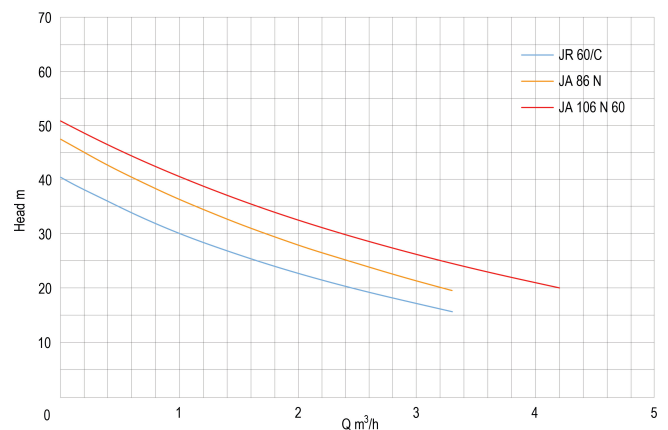

Effekt 0.59 kW

Ampere 3,6 A

Max flow rate 3.3 m<sup>3</sup>/h

Tryck 6 bar

## DIMENSIONER

Bredd 260 mm

H-1 420 mm

H-2 525 mm

L 560 mm

Längd 560 mm

W-1 260 mm