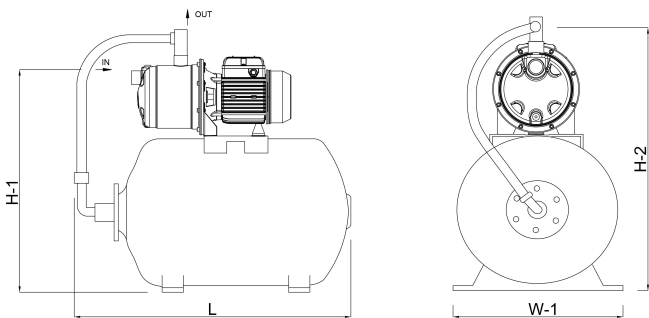

# TEKNISKA SPECIFIKATIONER

Färg	blå
Material	gjutjärn
Pump body	gjutjärn
Material impeller 1	noryl
Tank	24ltr L
Anslutning	invändig gänga
Volt	230VAC
Max temperatur	50 °C
Minste mellantemperatur (kontinuerlig)	0 °C
Antal impeller	1
Höjd	525 mm
Tryck	1 "
Max omgivningstemperatur	40 °C
Typ	JA 86 N
MWC	47,5 m
Storlek	1"

## DIMENSIONER

Bredd 260 mm

H-1 420 mm

H-2 525 mm

L 560 mm

Längd 560 mm

W-1 260 mm

## PRODUKTINFORMATION

Komplett med 24 l horisontell tank, tryckmätare och tryckomkopplare. Klar för installation av behörig elektriker. Pumpen levereras med kabel och Din-plugg. UK/DIN-plugg ingår i leveranster till Storbritannien