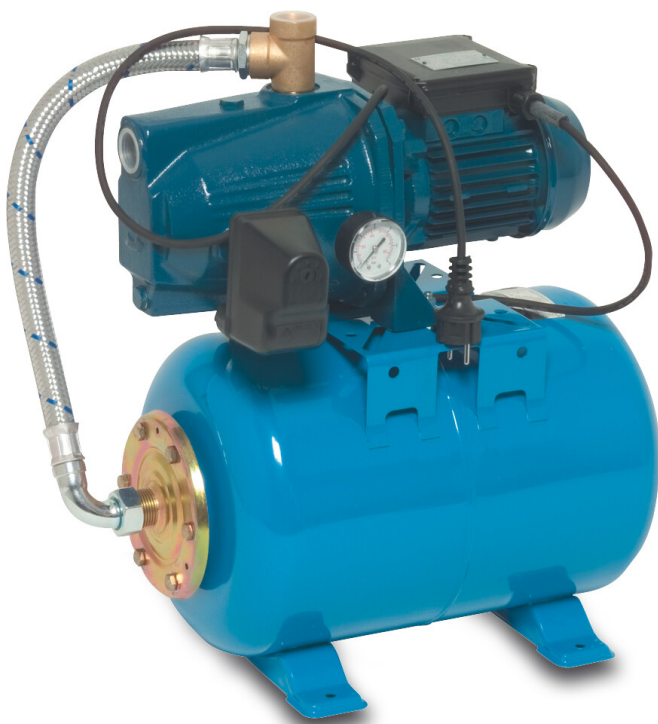

# Foras Hydroforpump gjutjärn 1" invändig gänga 6bar 3,6A 230VAC blå 24L type JA 86 N (7034784)

**FORAS**  
WATER PUMPS

# TEKNISKA SPECIFIKATIONER

Färg	blå
Material	gjutjärn
Pump body	gjutjärn
Material impeller 1	noryl
Tank	24ltr L
Anslutning	invändig gänga
Volt	230VAC
Max temperatur	50 °C
Minste mellantemperatur (kontinuerlig)	0 °C
Antal impeller	1
Höjd	525 mm
Tryck	1 "
Max omgivningstemperatur	40 °C
Typ	JA 86 N
MWC	47,5 m
Storlek	1"

Effekt 0.59 kW

Ampere 3,6 A

Max flow rate 3.3 m<sup>3</sup>/h

Tryck 6 bar

## PRODUKTINFORMATION

Komplett med 24 l horisontell tank, tryckmätare och tryckomkopplare. Klar för installation av behörig elektriker. Pumpen levereras med kabel och Din-plugg. UK/DIN-plugg ingår i leveranster till Storbritannien