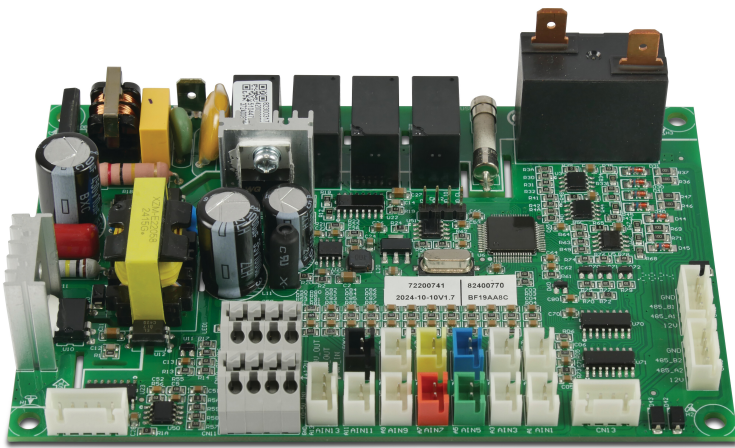

# PCB Kretskort 82300317 + 82400770 type P17V/32 (7036156)

**Genererad den: 09/11/2025**

Bevo Nordic A/S  
Pakhusgården 54  
5000 Odense C  
Danmark  
+45 66 19 25 45  
[info@bevo.dk](mailto:info@bevo.dk)  
<http://www.bevo.com>