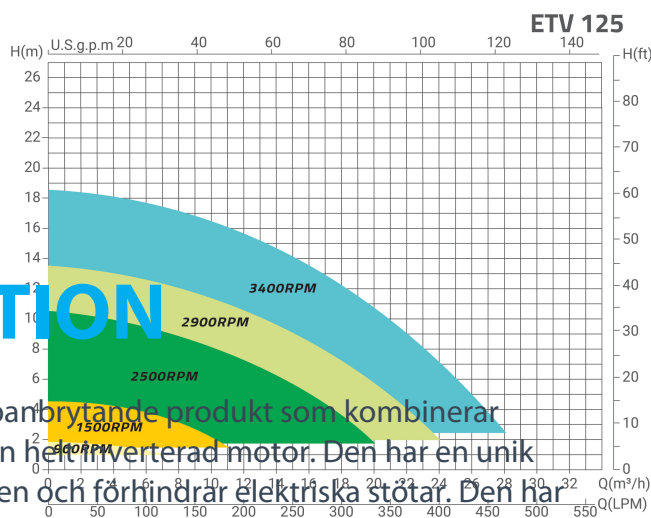

# TEKNISKA SPECIFIKATIONER

Färg	svart
Pump body	ABS/rostfritt stål
Material impeller 1	polykarbonat
Packningsmaterial	EPDM
Anslutning	limförbindelse
Längd	608 mm
Volt	230VAC
Max temperatur	40 °C
Bredd	264 mm
Vikt	20 kg
Höjd	319 mm
Frekvens	50 Hz
Motor RPM	800-3400
Typ	ETV 125
Uteffekt	1.25 Hk
Storlek	50/63 mm
Effekt	0.75 kW

Ampere

2,6 A

Max flow rate

28 m<sup>3</sup>/h

## PRODUKTINFORMATION

Flotides E-Turbo pump med variabel hastighet är en banbrytande produkt som kombinerar effektivitet och tillförlitlighet genom användning av en helt inverterad motor. Den har en unik strukturell design som minskar buller, ökar hållbarheten och förhindrar elektriska stötar. Den har också ett överlägset kylsystem som förlänger pumpens livslängd och säkerställer optimal prestanda under krävande förhållanden. Den avtagbara panelen ger enkel installation och åtkomst till reglage, vilket gör underhåll och justeringar enkla och bekväma.