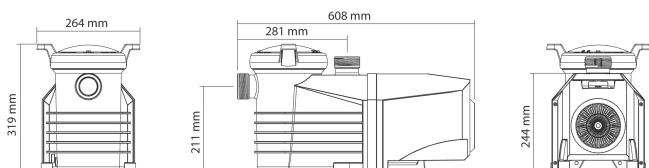

Ampere

2,6 A

Max flow rate

28 m³/h

PRODUKTINFORMATION

Flotides E-Turbo pump med variabel hastighet är en banbrytande produkt som kombinerar effektivitet och tillförlitlighet genom användning av en helt inverterad motor. Den har en unik strukturell design som minskar buller, ökar hållbarheten och förhindrar elektriska stötar. Den har också ett överlägset kylsystem som förlänger pumpens livslängd och säkerställer optimal prestanda under krävande förhållanden. Den avtagbara panelen ger enkel installation och åtkomst till reglage, vilket gör underhåll och justeringar enkla och bekväma.

Funktioner:

- Modbus- och Wifi-anlutning
- Ljudnivå < 50 dB
- Transparent lock med ringlås
- Sil för 3 liter
- Luftventilation genom bakstycket för att förbättra kyleffektiviteten
- Avtagbar kontrollpanel
- Permanent magnetisk motor

Genererad den: 26/02/2026

Bevo Nordic A/S
Pakhusgården 54
5000 Odense C
Danmark
+45 66 19 25 45