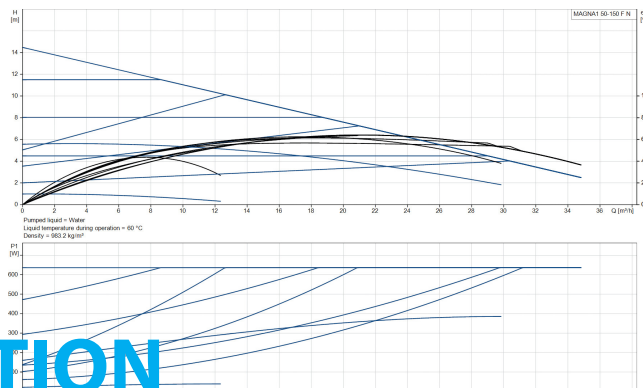

PRODUKTINFORMATION

Den nya MAGNA1 är det enkla valet för ett väl utfört arbete. Det är det perfekta valet vid utbyte av äldre cirkulationspumpar och tack vare dess överensstämmelse med EuP 2015-reglerna är betydande besparingar på el en verklighet. Det idealiska valet för grundläggande prestandabehov i applikationer där enkel systemkontroll och övervakning önskas. Övervakning via felrelä, vilket säkerställer sinnesro. Digital start/stopp-ingång tillgänglig för fjärrstyrning av pumpen. Kontinuerlig drift och minskad stilleståndstid med den trådlösa tvillingpumpfunktionen (tillgänglig på dubbelpumpar). Hög energieffektivitet som resulterar i betydande besparingar på el. Enkel installation och användning via det enkla användargränssnittet. Ingen underhåll behövs tack vare den kapslade rotortypens design. MAGNA1 är det enkla och effektiva valet för de flesta applikationer inklusive uppvärmning, huvudpump, blandningsslingor, uppvärmningsytor, kylning, luftkonditioneringsytor, markvärmepumpsystem och mindre kylapplikationer.

Funktioner:

- Proportionell tryckkontroll.
- Konstant tryckkontroll.
- Konstant kurva/konstant hastighet.
- Ingen extern motorskydd krävs.
- Isoleringsskal levereras med enkelpumpar för värmesystem.
- Brett temperaturområde tack vare termisk separation av styrboxen och det pumpade mediet.

Genererad den: 08/05/2026

Bevo Nordic A/S
Pakhusgården 54