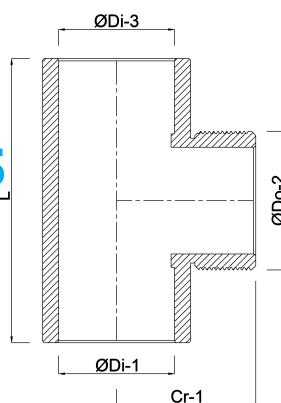

**Profec T-koppling 90° PVC-U 25
mm x 3/4" x 25 mm limsocket x
utvändig gänga x limsocket
10bar grå (0110346)**

TEKNISKA SPECIFIKATIONER

Färg	grå
Material	PVC-U
Anslutning	limsockel x utvändig gänga x limsockel
Tryck	10 bar
Storlek	25 mm x 3/4" x 25 mm

DIMENSIONER

L	66 mm
ØDi-1	25 mm
ØDi-3	25 mm
Cr-1	38.5 mm
β	90 °

Genererad den: 30/10/2025

Bevo Nordic A/S
Pakhusgården 54
5000 Odense C

Danmark
+45 66 19 25 45
info@bevo.dk
<http://www.bevo.com>