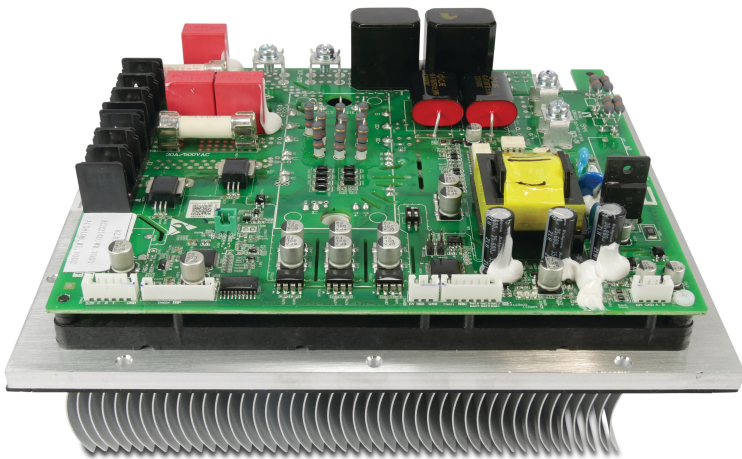

Inverter kort 2AC32I40WM1 (7027680)

Genererad den: 06/11/2025

Bevo Nordic A/S
Pakhusgården 54
5000 Odense C
Danmark
+45 66 19 25 45
info@bevo.dk
<http://www.bevo.com>