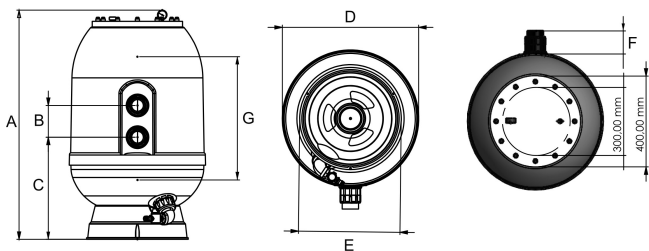

# TEKNISKA SPECIFIKATIONER

Färg	grå
Material	glasfiberförstärkt polyester
Anslutning	limsockel
Tryck	2,5 bar
Max temp.	50 °C
Typ	SupraV3 600 SM
Kapacitet	14 m <sup>3</sup> /h
Storlek	50 mm
Diameter	600 mm
Vikt	23 kg
Sand	140 kg
Filtyta	0.28 m <sup>2</sup>
Max poolvolym	90 m <sup>3</sup>

# DIMENSIONER

A	1010 mm
B	125 mm

C 465 mm

D 620 mm

E 450 mm

F 90 mm

G 550 mm