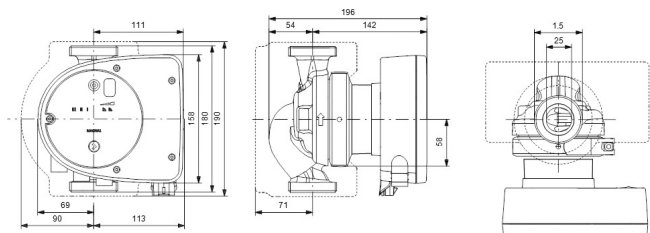

Max omgivningstemperatur 40 °C

Tryck 10 bar

Minimum ambient temperature 0 °C

Typ MAGNA1 25-40 EuP ready

MWC 4 m

Storlek 1 1/2"

Ampere

0.45 A