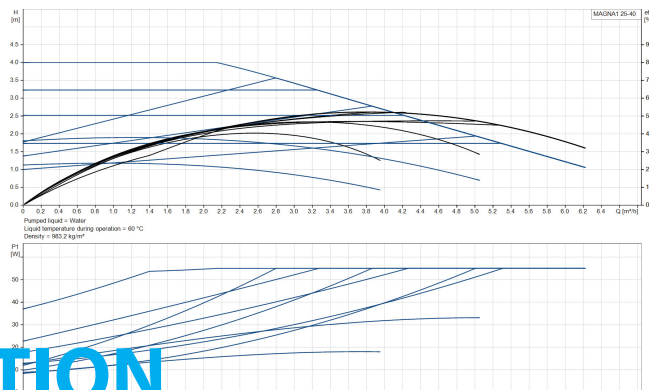

Max omgivningstemperatur 40 °C

Tryck 10 bar

Minimum ambient temperature 0 °C

Typ MAGNA1 25-40 EuP ready

MWC 4 m

Storlek 1 1/2"

Ampere

0.45 A

PRODUKTINFORMATION

Den nya MAGNA1 är det enkla valet för ett väl utfört arbete. Det är det perfekta valet vid utbyte av äldre cirkulationspumpar och tack vare dess överensstämmelse med EuP 2015-reglerna är betydande besparingar på el en verklighet. Det idealiska valet för grundläggande prestandabehov i applikationer där enkel systemkontroll och övervakning önskas. Övervakning via felrelä, vilket säkerställer sinnesro. Digital start/stopp-ingång tillgänglig för fjärrstyrning av pumpen. Kontinuerlig drift och minskad stilleståndstid med den trådlösa tvillingpumpfunktionen (tillgänglig på dubbelpumpar). Hög energieffektivitet som resulterar i betydande besparingar på el. Enkel installation och användning via det enkla användargränssnittet. Ingen underhåll behövs tack vare den kapslade rotortypens design. MAGNA1 är det enkla och effektiva valet för de flesta applikationer inklusive uppvärmning, huvudpump, blandningslingor, uppvärmningsytor, kylning, luftkonditioneringsytor, markvärmepumpsystem och mindre kylapplikationer.