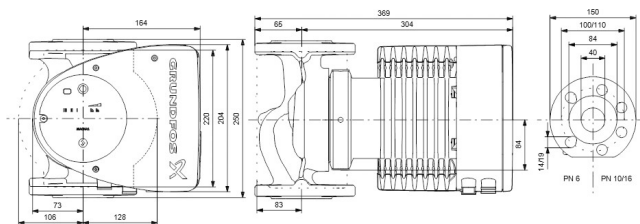

# TEKNISKA SPECIFIKATIONER

Färg svart/röd

Material gjutjärn

Pump body gjutjärn

Material impeller 1 glasfiberförstärkt PES

Anslutning fläns

Volt 230VAC

Max temperatur 110 °C

Storlek DN40