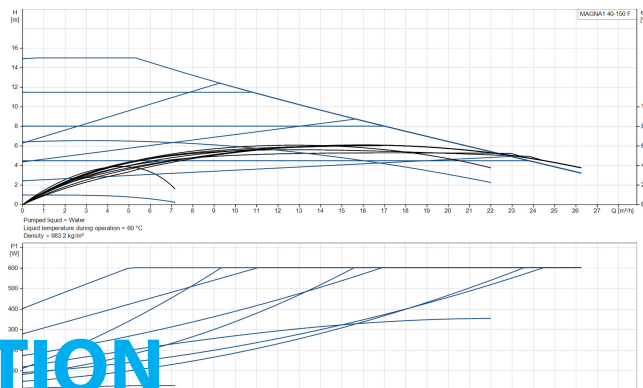

PRODUKTINFORMATION

Den nya MAGNA1 är det enkla valet för ett väl utfört arbete. Det är det perfekta valet vid utbyte av äldre cirkulationspumpar och tack vare dess överensstämmelse med EuP 2015-reglerna är betydande besparingar på el en verklighet. Det idealiska valet för grundläggande prestandabehov i applikationer där enkel systemkontroll och övervakning önskas. Övervakning via felrelä, vilket säkerställer sinnesro. Digital start/stopp-ingång tillgänglig för fjärrstyrning av pumpen. Kontinuerlig drift och minskad stilleståndstid med den trådlösa tvillingpumpfunktionen (tillgänglig på dubbelpumpar). Hög energieffektivitet som resulterar i betydande besparingar på el. Enkel installation och användning via det enkla användargränssnittet. Ingen underhåll behövs tack vare den kapslade rotortypens design. MAGNA1 är det enkla och effektiva valet för de flesta applikationer inklusive uppvärmning, huvudpump, blandningsslingor, uppvärmningsytor, kylning, luftkonditioneringsytor, markvärmepumpsystem och mindre kylapplikationer.

Funktioner:

- Proportionell tryckkontroll.
- Konstant tryckkontroll.
- Konstant kurva/konstant hastighet.
- Ingen extern motorskydd krävs.
- Isoleringsskal levereras med enkelpumpar för värmesystem.
- Brett temperaturområde tack vare termisk separation av styrboxen och det pumpade mediet.

Genererad den: 08/05/2026

Bevo Nordic A/S
Pakhusgården 54