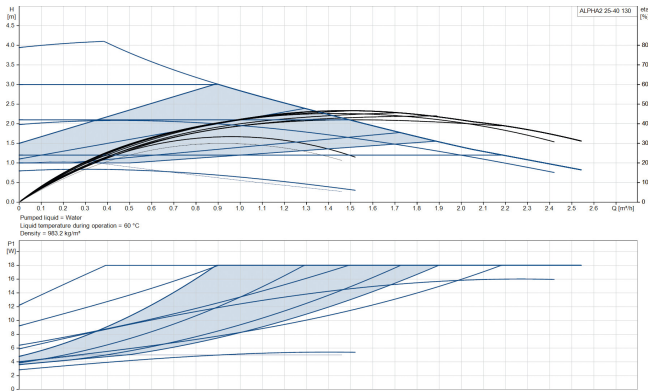

Ampere

0.38 A

Genererad den: 09/05/2026

Bevo Nordic A/S
Pakhusgården 54
5000 Odense C
Danmark
+45 66 19 25 45
info@bevo.dk
<http://www.bevo.com>