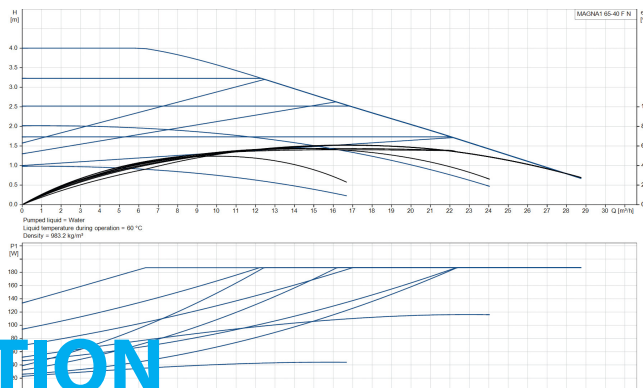

Max omgivningstemperatur 40 °C

Tryck 10 bar

Minimum ambient temperature 0 °C

Typ MAGNA1 65-40FN EuP ready

MWC 4 m

Storlek DN65

Ampere

0.9 A

PRODUKTINFORMATION

Den nya MAGNA1 är det enkla valet för ett väl utfört arbete. Det är det perfekta valet vid utbyte av äldre cirkulationspumpar och tack vare dess överensstämmelse med EuP 2015-reglerna är betydande besparingar på el en verklighet. Det idealiska valet för grundläggande prestandabehov i applikationer där enkel systemkontroll och övervakning önskas. Övervakning via felrelä, vilket säkerställer sinnesro. Digital start/stopp-ingång tillgänglig för fjärrstyrning av pumpen. Kontinuerlig drift och minskad stilleståndstid med den trådlösa tvillingpumpfunktionen (tillgänglig på dubbelpumpar). Hög energieffektivitet som resulterar i betydande besparingar på el. Enkel installation och användning via det enkla användargränssnittet. Ingen underhåll behövs tack vare den kapslade rotortypens design. MAGNA1 är det enkla och effektiva valet för de flesta applikationer inklusive uppvärmning, huvudpump, blandningsslingor, uppvärmningsytor, kylning, luftkonditioneringsytor, markvärmepumpsystem och mindre kylapplikationer.