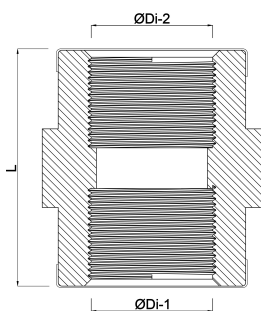

**Profec Nr. 270 Muff gjutjärn
svart 1/2" invändig gänga
25bar DVGW (1127004)**

TEKNISKA SPECIFIKATIONER

Material	gjutjärn svart
Godkännande	DVGW
Anslutning	invändig gänga
Fitting nr.	Nr. 270
Temperatur intervall	-20°C - 120°C
Tryck	25 bar
Storlek	1/2"

DIMENSIONER

L	36 mm
ØDi-1	1/2 "
ØDi-2	1/2 "
F-1	32 mm

Genererad den: 05/11/2025

Bevo Nordic A/S
Pakhusgården 54
5000 Odense C
Danmark
+45 66 19 25 45
info@bevo.dk
<http://www.bevo.com>