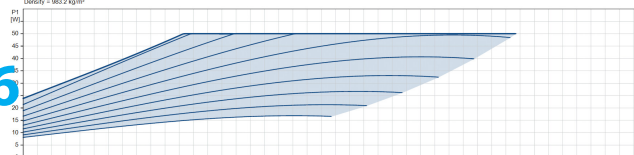

Storlek

1 1/2"

Ampere

0.46 A

Genererad den: 08/05/2026

Bevo Nordic A/S
Pakhusgården 54
5000 Odense C
Danmark
+45 66 19 25 45
info@bevo.dk
<http://www.bevo.com>