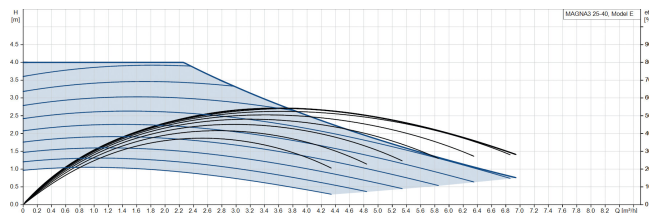

Storlek

1 1/2"

Ampere

0.46 A

Genererad den: 08/05/2026

Bevo Nordic A/S
Pakhusgården 54
5000 Odense C
Danmark
+45 66 19 25 45
info@bevo.dk
<http://www.bevo.com>