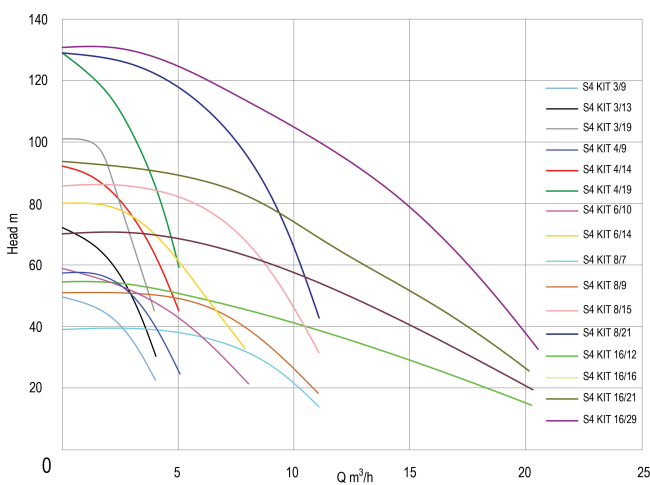

DAB Djupbrunnspump rostfritt stål 304 2" invändig gänga 13,1A 400VAC med 30m kabel type S4 KIT 16/29 (7033405)

TEKNISKA SPECIFIKATIONER

Material rostfritt stål 304

Pump body rostfritt stål 304

Material impeller 1 teknopolymer A

Uteffekt 7,5 Hk

Modell med 30m kabel

MWC 133 m

Storlek 2"

Vikt 67.9 kg

Effekt 5.5 kW

Höjd 2903 mm

Ampere 13,1 A

Max flow rate 21.6 m³/h

Förpacknings dimensioner 280 x 230 x 3080 mm
L/B/H

Genererad den: 09/05/2026

Bevo Nordic A/S
Pakhusgården 54
5000 Odense C
Danmark
+45 66 19 25 45
info@bevo.dk
<http://www.bevo.com>