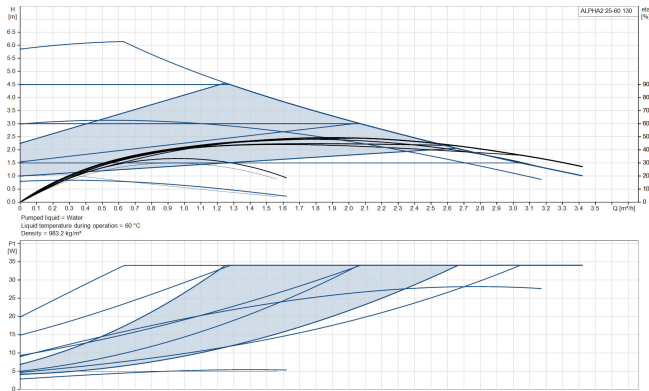

Frekvens 50 Hz

Max omgivningstemperatur 40 °C

Minimum ambient temperature 0 °C

Typ Alpha2 25-60 (130)

MWC 6 m

Storlek 1 1/2"

Ampere

0.27 A