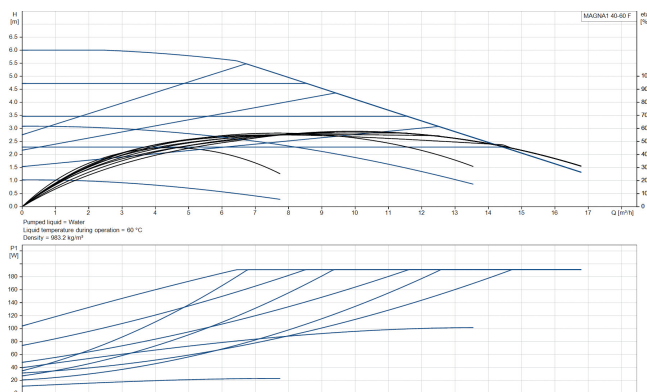

Ampere

1.56 A

PRODUKTINFORMATION

Den nya MAGNA1 är det enkla valet för ett väl utfört arbete. Det är det perfekta valet vid utbyte av äldre cirkulationspumpar och tack vare dess överensstämmelse med EuP 2015-reglerna är betydande besparingar på el en verklighet. Det idealiska valet för grundläggande prestandabehov i applikationer där enkel systemkontroll och övervakning önskas. Övervakning via felrelä, vilket säkerställer sinnesro. Digital start/stopp-ingång tillgänglig för fjärrstyrning av pumpen. Kontinuerlig drift och minskad stilleståndstid med den trådlösa tvillingpumpfunktionen (tillgänglig på dubbelpumpar). Hög energieffektivitet som resulterar i betydande besparingar på el. Enkel installation och användning via det enkla användargränssnittet. Ingen underhåll behövs tack vare den kapslade rotortypens design. MAGNA1 är det enkla och effektiva valet för de flesta applikationer inklusive uppvärmning, huvudpump, blandningsslingor, uppvärmningsytor, kylning, luftkonditioneringsytor, markvärmepumpsystem och mindre kylapplikationer.

Funktioner:

- Proportionell tryckkontroll.
- Konstant tryckkontroll.
- Konstant kurva/konstant hastighet.
- Ingen extern motorskydd krävs.
- Isoleringsskal levereras med enkelpumpar för värmesystem.
- Brett temperaturområde tack vare termisk separation av styrboxen och det pumpade mediet.

Genererad den: 08/05/2026