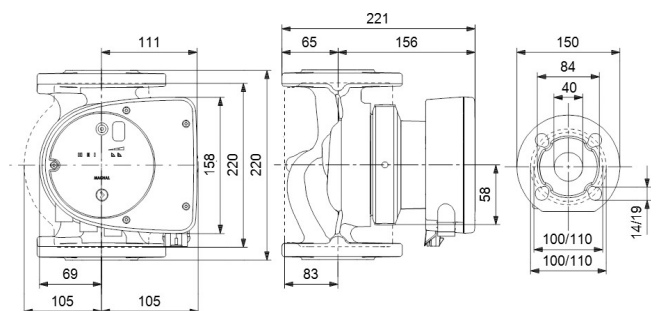

# TEKNISKA SPECIFIKATIONER

Färg svart/röd

Material gjutjärn

Pump body gjutjärn

Material impeller 1 glasfiberförstärkt PES

Anslutning fläns

Volt 230VAC

Max temperatur 110 °C

Storlek DN40

Ampere

1.56 A