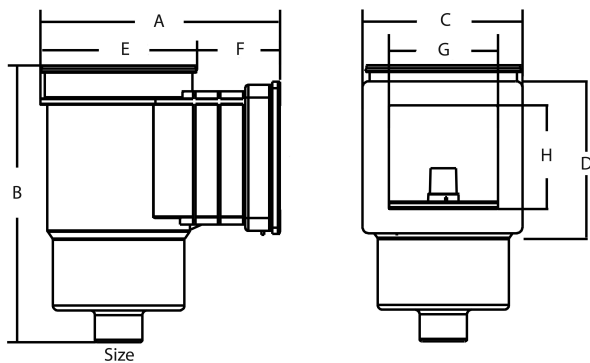

# TEKNISKA SPECIFIKATIONER

Typ Premium Small

Material ABS/rostfritt stål

Modell rektangulär

Anslutning invändig gänga

Färg grå

Lämplig för liner pooler

Storlek 2"

## DIMENSIONER

E 230 mm

H 127 mm

A 369 mm

B 436 mm

C 230 mm

D 160 mm

F 139 mm

G 190 mm