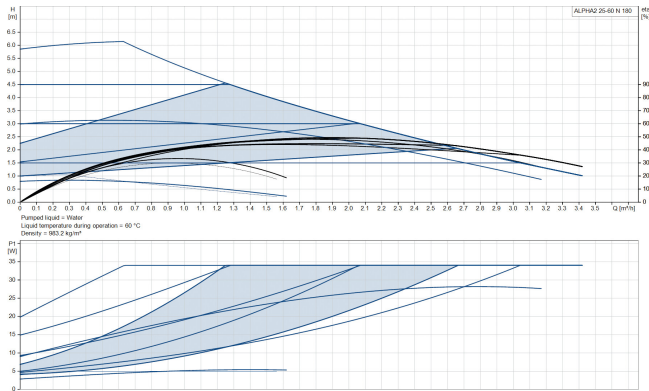

**Grundfos Variabel hastighet
cirkulationspump rostfritt stål
1 1/2" utvändig gänga 0.32A
230VAC svart/röd WRAS type
Alpha2 25-60 N (180) (7042297)**

GRUNDFOS 

TEKNISKA SPECIFIKATIONER

Färg svart/röd

Material rostfritt stål

Frekvens 50 Hz

Max omgivningstemperatur 40 °C

Minimum ambient temperature 0 °C

Typ Alpha2 25-60 N (180)

MWC 6 m

Storlek 1 1/2"

Ampere

0.32 A