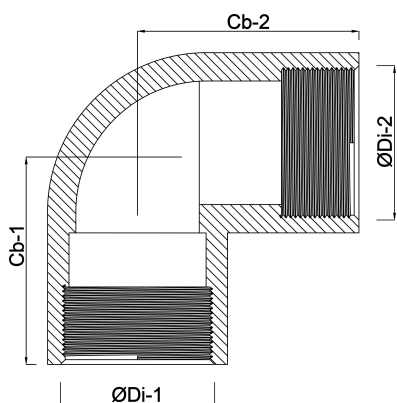

Nr. 90 Böj 90° brons 3/8"
invändig gänga 25bar
(0720201)

TEKNISKA SPECIFIKATIONER

Material	brons
Anslutning	invändig gänga
Fitting nr.	Nr. 90
Storlek	3/8"
Tryck	25 bar

DIMENSIONER

ØDi-1	3/8 "
ØDi-2	3/8 "
Cb-1	11 mm
Cb-2	11 mm
β	90 °