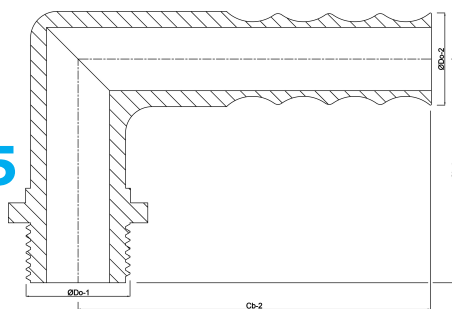

**Böj 90° PP 3/4" x 12 mm
utvändig gänga x
slangkoppling 6bar grå
(0330254)**

TEKNISKA SPECIFIKATIONER

Färg	grå
Material	PP
Anslutning	utvändig gänga x slangkoppling
Tryck	6 bar
Max temp.	80 °C
Storlek	3/4" x 12 mm

DIMENSIONER

ØDo-2	12 mm
ØDo-1	3/4 "
Cb-1	45 mm
Cb-2	60 mm
β	90 °

Genererad den: 04/11/2025

Bevo Nordic A/S
Pakhusgården 54
5000 Odense C
Danmark
+45 66 19 25 45
info@bevo.dk
<http://www.bevo.com>