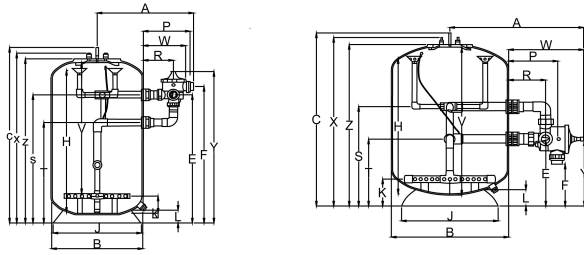

# TEKNISKA SPECIFIKATIONER

Färg grå

Material glasfiber

Anslutning fläns

Tryck 2,5 bar

Max temp. 50 °C

Typ SMD1050

Kapacitet 26 m<sup>3</sup>/h

Storlek 3"/90mm

Sand 1410 kg

Filteryta 0.87 m<sup>2</sup>

Max flow rate 35 m<sup>3</sup>/h

Max poolvolym 130 m<sup>3</sup>

# DIMENSIONER

A 918 mm

B 1110 mm

C 1930 mm

PART NO.	SIZE	A mm	B mm	C mm	W mm	B mm	P mm	E mm	F mm	K mm
702490	2'60 mm	617	772	1059	334	352	91	1220	1328	15
702495	3'00 mm	824	103	1818	570	383	98	1406	1516	160
702500	3'60 mm	1031	1113	1907	570	383	98	1590	1700	200
702501	3'60 mm	977	1239	1935	570	383	98	1554	1664	180
702502	3'60 mm	1080	1442	1959	570	383	98	1224	1334	230
702503	3'60 mm	1184	1644	1984	570	383	98	1371	1481	230
702504	4'110 mm	1395	1644	1984	843	474	859	1397	1497	180
702505	4'110 mm	1605	1809	1985	843	474	624	1251	1351	225
702506	4'110 mm	1954	2042	2093	843	474	629	1356	1456	200

PART NO.	SIZE	V mm	H mm	L mm	X mm	Y mm	Z mm	J mm	S mm	T mm
702490	2'60 mm	1425	1303	120	1650	1460	1593	678	1229	1033
702495	3'00 mm	1580	1447	135	1830	1709	1780	780	1406	1050
702500	3'60 mm	1905	1470	176	1845	1482	1775	1045	1500	744
702501	3'60 mm	1660	1400	176	1850	1536	1780	1045	1354	768
702502	3'60 mm	1815	1500	218	1870	1586	1850	1202	1504	848
702503	3'60 mm	1815	1500	218	1900	1639	1839	1202	1551	756
702504	4'110 mm	1815	1430	218	1900	1737	1839	1202	1380	757
702505	4'110 mm	1710	1470	315	1900	1751	1830	1252	1383	751
702506	4'110 mm	1765	1550	245	1915	176	1829	1252	1350	759