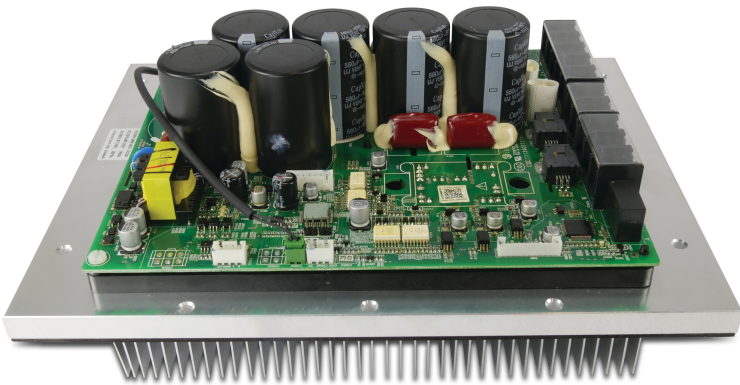

Kort P20X/26X T-series (7024941)

Genererad den: 06/11/2025

Bevo Nordic A/S
Pakhusgården 54
5000 Odense C
Danmark
+45 66 19 25 45
info@bevo.dk
<http://www.bevo.com>