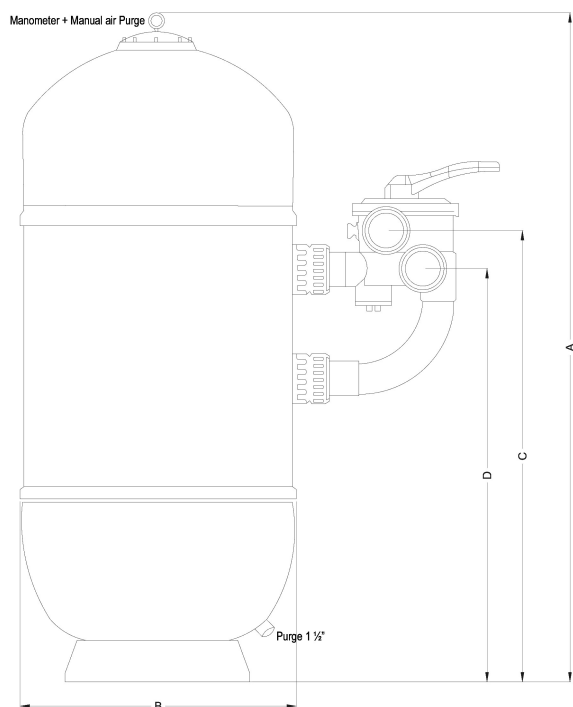

**Djupbäddsfiler polyester  
gelbelagd 1 1/2" utvändig  
gänga 2,5bar vit type med 6-  
vägs ventil ø650mm (7016534)**

# TEKNISKA SPECIFIKATIONER

Färg	vit
Material	polyester gelbelagd
Anslutning	utvändig gänga
Tryck	2,5 bar
Max temp.	42 °C
Storlek	1 1/2"
Diameter	650 mm
Vikt	44 kg
Sand	475 kg
Filteryta	0.33 m <sup>2</sup>
Max flow rate	15 m <sup>3</sup> /h
Max poolvolym	80 m <sup>3</sup>

# DIMENSIONER

A	1600 mm
B	650 mm
C	1121 mm

D

1060 mm

**Genererad den: 12/02/2026**

Bevo Nordic A/S  
Pakhusgården 54  
5000 Odense C  
Danmark  
+45 66 19 25 45  
[info@bevo.dk](mailto:info@bevo.dk)  
<http://www.bevo.com>