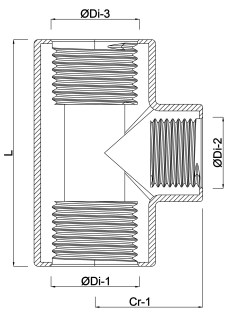

T-koppling 90° PP 3/4"
invändig gänga 10bar beige
(0330409)

TEKNISKA SPECIFIKATIONER

| | |
|------------|----------------|
| Färg | beige |
| Material | PP |
| Anslutning | invändig gänga |
| Tryck | 10 bar |
| Storlek | 3/4" |

DIMENSIONER

| | |
|-------|-------|
| L | 66 mm |
| ØDi-1 | 3/4 " |
| ØDi-2 | 3/4 " |
| ØDi-3 | 3/4 " |
| Cr-1 | 33 mm |
| β | 90 ° |

Genererad den: 12/02/2026

Bevo Nordic A/S
Pakhusgården 54
5000 Odense C
Danmark
+45 66 19 25 45
info@bevo.dk
<http://www.bevo.com>