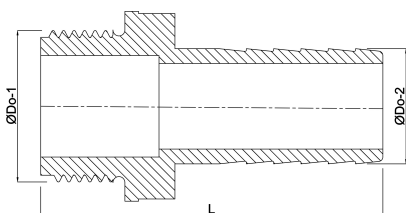

**Profec Slangstos PVC-U 1" x 25
mm utvändig gänga x
slangkoppling 10bar grå
(0111009)**

TEKNISKA SPECIFIKATIONER

Färg	grå
Material	PVC-U
Anslutning	utvändig gänga x slangkoppling
Tryck	10 bar
Storlek	1" x 25 mm
Skruvnyckel	47

DIMENSIONER

L	36 mm
L	78 mm
ØDo-2	25 mm
ØDo-1	1 "
F-1	21 mm
Lq-2	36 mm

Genererad den: 30/10/2025

Bevo Nordic A/S
Pakhusgården 54
5000 Odense C
Danmark
+45 66 19 25 45
info@bevo.dk
<http://www.bevo.com>