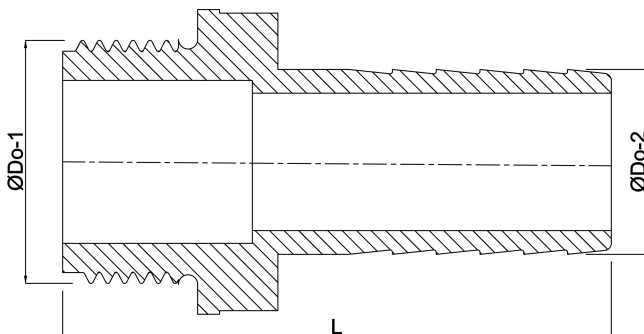

Profec Slangstos mässing 1/4" x 8 mm utvändig gänga x slangkoppling (0710507)

TEKNISKA SPECIFIKATIONER

Material	mässing
Anslutning	utvändig gänga x slangkoppling
Max temp.	120 °C
Storlek	1/4" x 8 mm
Max temperatur	120 °C
Skruvnyckel	14

DIMENSIONER

L	34 mm
Lb	34 mm
ØDi-1	9 mm
ØDi-2	4 mm
ØDo-2	8 mm
ØDo-1	1/4 "
F-1	10 mm
P-1	16 mm
Dq-2	6.6 mm

Nq-2

2

Lq-2

13.5 mm

Genererad den: 05/11/2025

Bevo Nordic A/S
Pakhusgården 54
5000 Odense C
Danmark
+45 66 19 25 45
info@bevo.dk
<http://www.bevo.com>