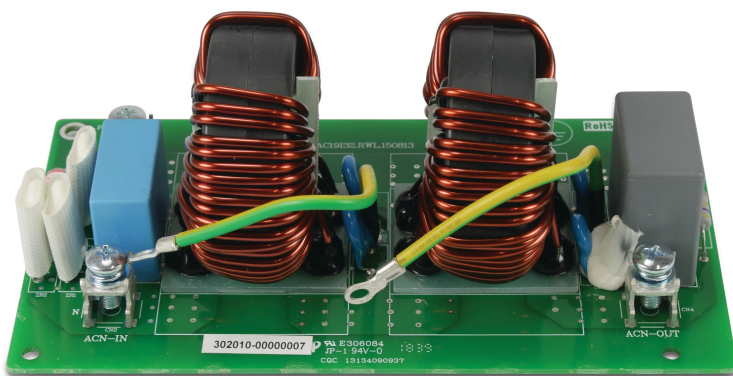

# Frekvenskontroll P20X/26X/35X serien (7025125)

**Genererad den: 06/11/2025**

Bevo Nordic A/S  
Pakhusgården 54  
5000 Odense C  
Danmark  
+45 66 19 25 45  
[info@bevo.dk](mailto:info@bevo.dk)  
<http://www.bevo.com>