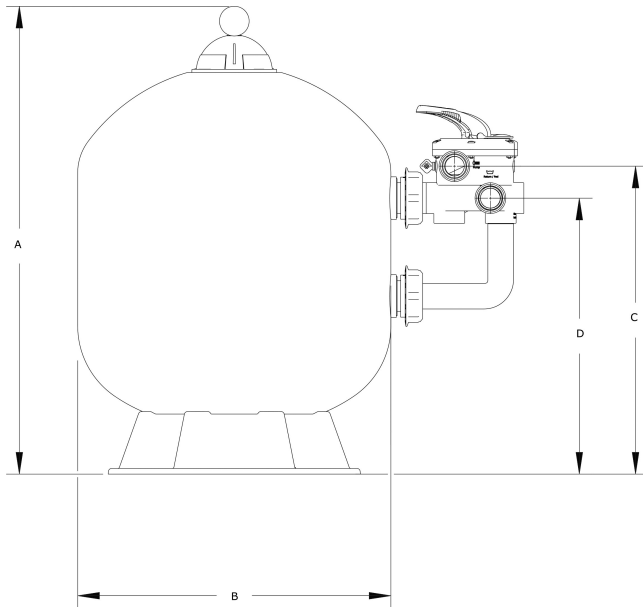

Sandfilter PP 1 1/2" invändig gänga 3,75bar beige type S450 (7043241)

TEKNISKA SPECIFIKATIONER

Färg	beige
Material	PP
Anslutning	invändig gänga
Tryck	3,75 bar
Max temp.	40 °C
Typ	S450
Kapacitet	6 m ³ /h
Storlek	1 1/2"
Diameter	450 mm
Vikt	9 kg
Sand	75 kg
Filtyta	0.16 m ²
Max poolvolym	30 m ³

DIMENSIONER

B	18 inch
Blanches	18

A 645 mm

B 450 mm

C 356 mm

D 206 mm

Genererad den: 08/11/2025

Bevo Nordic A/S
Pakhusgården 54
5000 Odense C
Danmark
+45 66 19 25 45
info@bevo.dk
<http://www.bevo.com>