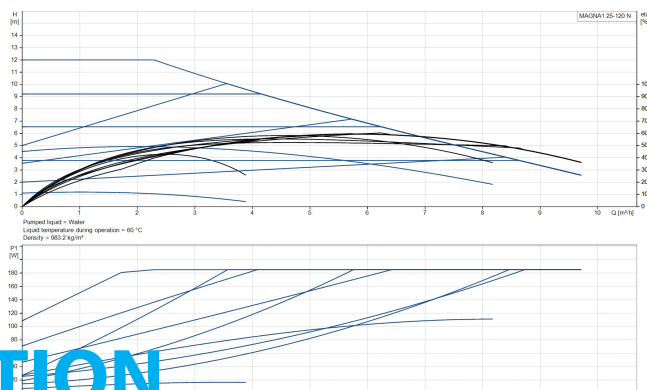

Ampere

1.51 A

PRODUKTINFORMATION

Den nya MAGNA1 är det enkla valet för ett väl utfört arbete. Det är det perfekta valet vid utbyte av äldre cirkulationspumpar och tack vare dess överensstämmelse med EuP 2015-reglerna är betydande besparingar på el en verklighet. Det idealiska valet för grundläggande prestandabehov i applikationer där enkel systemkontroll och övervakning önskas. Övervakning via felrelä, vilket säkerställer sinnesro. Digital start/stopp-ingång tillgänglig för fjärrstyrning av pumpen. Kontinuerlig drift och minskad stilleståndstid med den trådlösa tvillingpumpfunktionen (tillgänglig på dubbelpumpar). Hög energieffektivitet som resulterar i betydande besparingar på el. Enkel installation och användning via det enkla användargränssnittet. Ingen underhåll behövs tack vare den kapslade rotortypens design. MAGNA1 är det enkla och effektiva valet för de flesta applikationer inklusive uppvärmning, huvudpump, blandningslingor, uppvärmningsytor, kylning, luftkonditioneringsytor, markvärmepumpsystem och mindre kylapplikationer.

Funktioner:

- Proportionell tryckkontroll.
- Konstant tryckkontroll.
- Konstant kurva/konstant hastighet.
- Ingen extern motorskydd krävs.
- Isoleringsskal levereras med enkelpumpar för värmesystem.
- Brett temperaturområde tack vare termisk separation av styrboxen och det pumpade mediet.

Genererad den: 08/05/2026

Bevo Nordic A/S
Pakhusgården 54