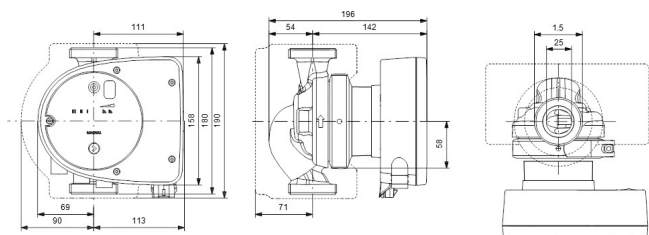

# TEKNISKA SPECIFIKATIONER

Färg svart/röd

Material rostfritt stål

Pump body rostfritt stål

Material impeller 1 glasfiberförstärkt PES

Anslutning utvändig gänga

Volt 230VAC

Max temperatur 110 °C

Storlek 1 1/2"

Ampere

1.51 A